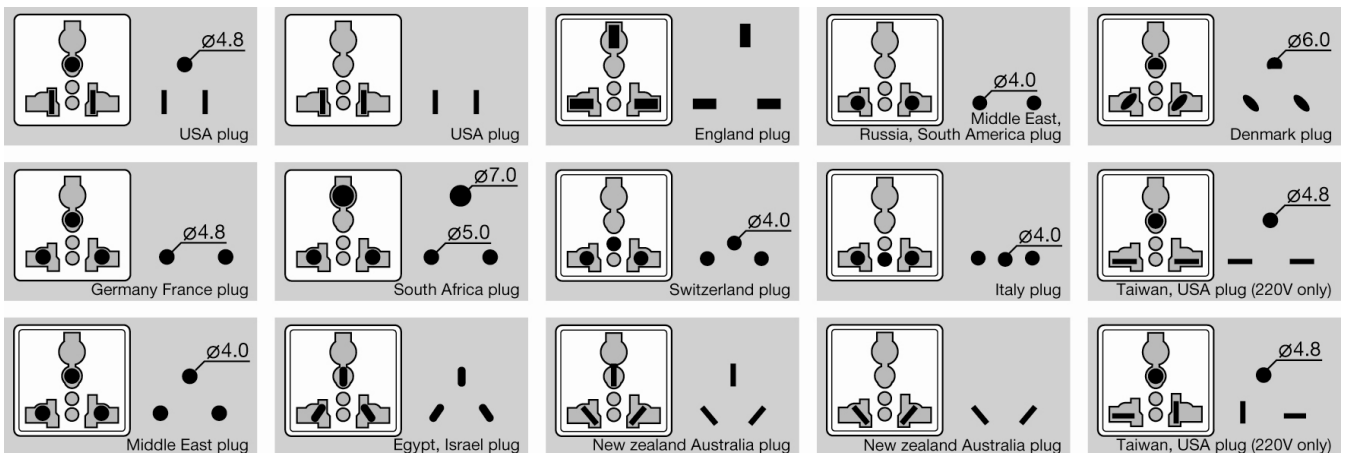

## 34.320

Blister

145 x 95 x 55 mm

60 g

EAN Barcode 5411857343205

FR	Adaptateur de voyage	NL	Reis adapter	GB	Travel adapter
<p><b>Caractéristiques :</b></p> <p>Permet d'utiliser les fiches des pays repris ci-dessous dans des prises avec terre belge, française et Shuko</p> <p>Tension : 250V~maximum</p> <p>Courant : 6A maximum (fiche)</p> <p>Puissance : 1380W maximum</p> <p>Avec terre</p> <p>Avec sécurité enfants</p>		<p><b>Eigenschappen :</b></p> <p>Laat to om de stekkers van ondervermelde landen in belgische, franse en shuko stopcontacten aan te sluiten</p> <p>Spanning : 250V~maximum</p> <p>Stroom : 6A maximum</p> <p>Vermogen : 1380W maximum</p> <p>Met aarding</p> <p>Met kinderbeveiliging</p>		<p><b>Features :</b></p> <p>Allows to use underdefined plugs into Belgian, french and shuko mains sockets.</p> <p>Voltage : 250V~maximum</p> <p>Curent : 6A maximum</p> <p>Power : 1380W maximum</p> <p>With earth</p> <p>With baby safe</p>	