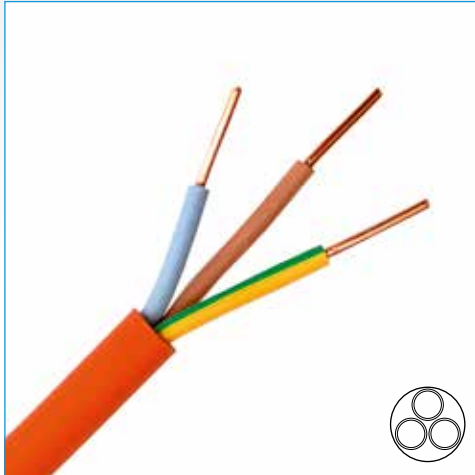

CÂBLE D'INSTALLATION RÉSISTANT AU FEU

ATOX / 2-19 CONDUCTEURS / 1,5 - 2,5 MM²

NORME NBN - RÉSISTANCE AU FEU RF 1,5H - 450/750 V - INTÉRIEUR / EXTÉRIEUR

Câble résistant au feu garantissant le maintien de fonction, utilisé pour les installations de sécurité et les installations critiques qui, pour des raisons de sécurité, doivent rester en service pendant un certain temps : installations de détection, d'annonce, d'alerte, d'alarme, de déverrouillage des portes, d'évacuation des fumées, ascenseurs avec appel prioritaire, d'éclairage de sécurité, d'éclairage de secours ...

CARACTÉRISTIQUES

- conducteur massif âme cuivre - classe I,
- isolation caoutchouc silicone,
- identification des conducteurs selon HD 308-S2,
- gaine extérieure thermoplastique LSOH orange

référence		Ø extérieur	poids total	forme âme
2 CONDUCTEURS				
092 ATOX-2X1,5		7,5	76	○
092 ATOX-2X2,5		8,0	101	○
3 CONDUCTEURS				
092 ATOX-3X1,5		8,0	98	○
092 ATOX-3G1,5		8,0	98	○
092 ATOX-3G2,5		9,5	145	○
4 CONDUCTEURS				
092 ATOX-4X1,5		9,0	130	○
092 ATOX-4G1,5		9,0	130	○
092 ATOX-4G2,5		10,5	192	○