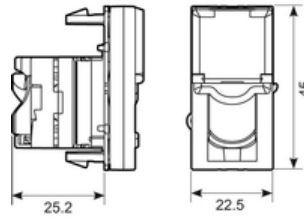

catégorie: 6
couleur: blanc
numéro RAL: 9003
type de raccordement: contact pour connexion autodénudante
jacks blindés: Non
raccordement de mise à la terre séparé: Non
avec zone de texte: Oui
largeur d'appareil: 22.5 mm
hauteur d'appareil: 45 mm
profondeur d'appareil: 8.7 mm
profondeur d'appareil: 33.7 mm

Certificat
RoHS

Autres
Tableau de capacité

Images

Media

LCS3 | 3 dimensions of excellence | FR
<https://www.youtube.com/embed/MNP-X0aXrFs>

LCS2 prise RJ45 CAT6 F/UTP 1 module Mosaic couleur blanc