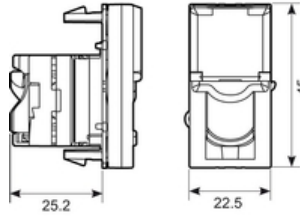

catégorie: 6
couleur: blanc
numéro RAL: 9003
type de raccordement: contact pour connexion autodénudante
jacks blindés: Non
raccordement de mise à la terre séparé: Non
avec zone de texte: Oui
largeur d'appareil: 22.5 mm
hauteur d'appareil: 45 mm
profondeur d'appareil: 8.7 mm
profondeur d'appareil: 33.7 mm

Certificat
RoHS

Autres
Tableau de capacité

Brochure
bureauoplossingen_20

Images

Media

LCS3 | 3 dimensions of excellence | FR
<https://www.youtube.com/embed/MNP-X0aXrFs>