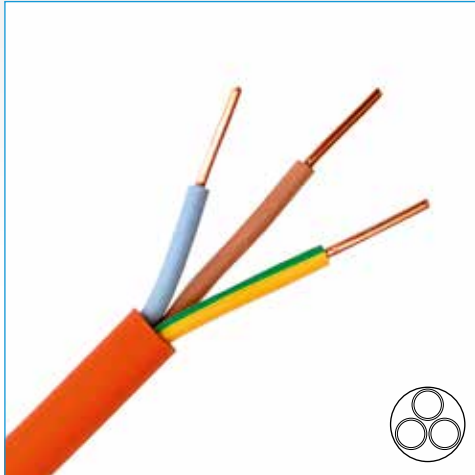

CÂBLE D'INSTALLATION RÉSISTANT AU FEU

ATOX / 2-19 CONDUCTEURS / 1,5 - 2,5 MM²

NORME NBN - RÉSISTANCE AU FEU RF 1,5H - 450/750 V - INTÉRIEUR / EXTÉRIEUR

Câble résistant au feu garantissant le maintien de fonction, utilisé pour les installations de sécurité et les installations critiques qui, pour des raisons de sécurité, doivent rester en service pendant un certain temps : installations de détection, d'annonce, d'alerte, d'alarme, de déverrouillage des portes, d'évacuation des fumées, ascenseurs avec appel prioritaire, d'éclairage de sécurité, d'éclairage de secours ...

CARACTÉRISTIQUES

- conducteur massif âme cuivre - classe I,
- isolation caoutchouc silicone,
- identification des conducteurs selon HD 308-S2,
- gaine extérieure thermoplastique LSOH orange

référence		∅ extérieur	poids total	forme âme
2 CONDUCTEURS				
092 ATOX-2X1,5		7,5	76	○
092 ATOX-2X2,5		8,0	101	○
3 CONDUCTEURS				
092 ATOX-3X1,5		8,0	98	○
092 ATOX-3G1,5		8,0	98	○
092 ATOX-3G2,5		9,5	145	○
4 CONDUCTEURS				
092 ATOX-4X1,5		9,0	130	○
092 ATOX-4G1,5		9,0	130	○
092 ATOX-4G2,5		10,5	192	○