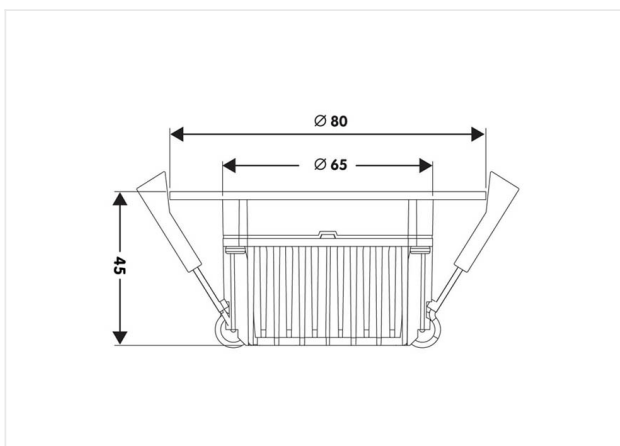

Creatos Mini Frost

Downlight avec un verre mat qui est approprié pour l'éclairage égal de e.a. des débarras, corridors et espaces sanitaires, grâce à sa taille minimale.

7W 230V IP54 **CCT 3000K** **Im 500** **IRC 90** 

Référence	CF39501
Prix excl. TVA	€ 44,00

Diamètre	80 mm
Diamètre d'encastrement	65 mm
Hauteur	45 mm
Matériel	aluminium
Couleur	blanc mat
LED	Samsung SMD 5630
Courant Led	300 mA
Durée de vie +/-	40 000 hrs
Temp de couleur	3000K
Lumen	500 lm
IRC	> 90
Faisceau	110°
IP	IP54
Label énergétique	F