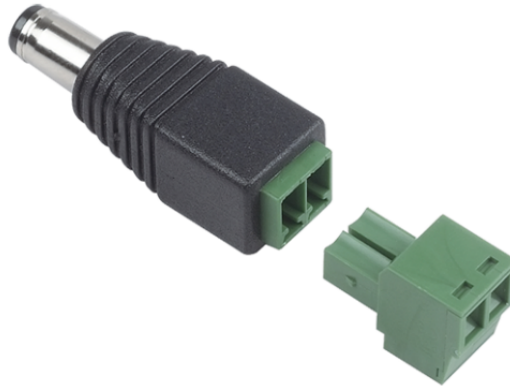

CONAL01A

CONNECTEUR ALIMENTATION TYPE JACK MÂLE

Connecteur pour alimentation, 2 bornes à visser, connecteur type jack mâle.

CONAL01A

CONNECTEUR ALIMENTATION TYPE JACK MÂLE