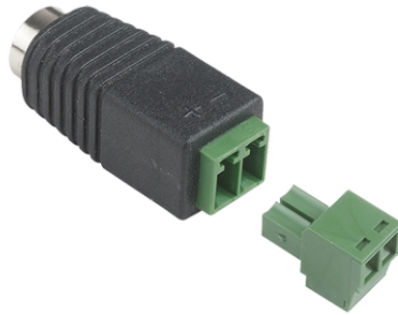

CONAL02A

CONNECTEUR ALIMENTATION TYPE JACK FEMELLE

Connecteur pour alimentation, 2 bornes à visser, connecteur type jack femelle.

CONAL02A

CONNECTEUR ALIMENTATION TYPE JACK FEMELLE