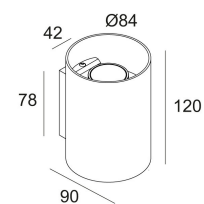

Date

Name

Client

Project Name

Quote#

Type/Quantity

ULTRAX LED 930

279 61 811 930

[Lien web](#)

Coloris disponibles: ALU GRIS (279 61 811 930 A)
BLANC (279 61 811 930 W)
GRIS FONCE (279 61 811 930 N)

INCL.1 x LED WHITE 7,1W / CRI>90 / 3000K / 774lm

INCL.1 x LENS

INCL.LED POWER SUPPLY 350mA-DC

Technics LED: Source lumineuse: 774 lm // 7 W // 116 lm/W
Luminaire: 722 lm // 8 W // 88 lm/W

100-240V / 50-60Hz

Classe: II

Poids: 0.6 KG

Niveau de protection: IP55

Distance minimale: indisp.

Pour obtenir des instructions d'installation détaillées, Consultez le manuel svp

[279_61_811_XXX_HAND.pdf](#)