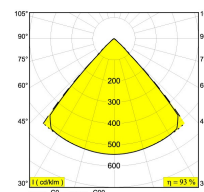

Date

Name

Client

Project Name

Quote#

Type/Quantity

ULTRAX LED 930

279 61 811 930

[Lien web](#)

Coloris disponibles: ALU GRIS (279 61 811 930 A)
BLANC (279 61 811 930 W)
GRIS FONCE (279 61 811 930 N)

INCL.1 x LED WHITE 7,1W / CRI>90 / 3000K / 774lm

INCL.1 x LENS

INCL.LED POWER SUPPLY 350mA-DC

Technics LED: Source lumineuse: 774 lm // 7 W // 116 lm/W
Luminaire: 722 lm // 8 W // 88 lm/W

100-240V / 50-60Hz

Classe: II

Poids: 0.6 KG

Niveau de protection: IP55

Distance minimale: indisp.

Pour obtenir des instructions d'installation détaillées, Consultez le manuel svp

[279_61_811_XXX_HAND.pdf](#)