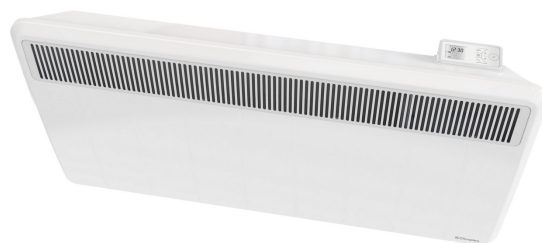

## Fiche technique

**Marque** Dimplex  
**Genre** Convecteur fixe  
**Type** PLX 100E 376200  
**Numéro d'article** DI.5.27.0155

<b>Puissance</b>	1000W
<b>Hauteur</b>	430mm
<b>Largeur</b>	620mm
<b>Profondeur</b>	108mm
<b>Thermostat</b>	Electronique ecran tactile
<b>Minuterie/programmation</b>	Programme hebdomadaire
<b>Interrupteur de position</b>	Marche/Arrêt
<b>Protection antigel</b>	Oui
<b>Séc. de surchauffe</b>	Oui
<b>Degré de protection</b>	IP X4
<b>Commande</b>	en haut à droite
<b>Poids</b>	5,9 kg
<b>Couleur</b>	Blanc
<b>Cordon avec/sans fiche</b>	Cordon sans fiche

Détection de fenêtre ouverte et démarrage adaptative  
Blocage à code PIN possible