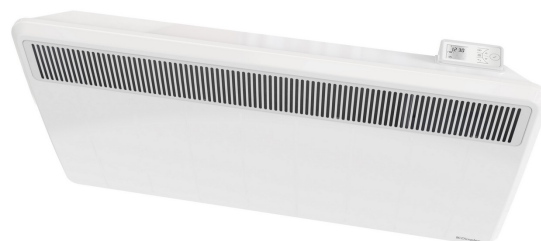

## Fiche technique

**Marque** Dimplex  
**Genre** Convecteur fixe  
**Type** PLX 200E 376220  
**Numéro d'article** DI.5.27.0165

<b>Puissance</b>	2000W
<b>Hauteur</b>	430mm
<b>Largeur</b>	860mm
<b>Profondeur</b>	108mm
<b>Thermostat</b>	Electronique ecran tactile
<b>Minuterie/programmation</b>	Programme hebdomadaire
<b>Interrupteur de position</b>	Marche/Arrêt
<b>Protection antigel</b>	Oui
<b>Séc. de surchauffe</b>	Oui
<b>Degré de protection</b>	IP X4
<b>Commande</b>	en haut à droite
<b>Poids</b>	7,8 kg
<b>Couleur</b>	Blanc
<b>Cordon avec/sans fiche</b>	Cordon sans fiche

Détection de fenêtre et démarrage adaptative  
Blocage à code PIN possible