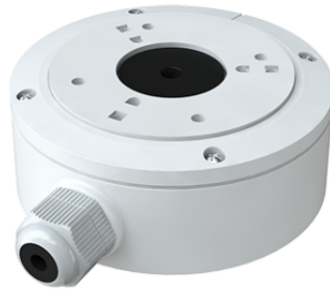

JBA-TVA

BOX CONNEXION IP66 ADVANCE TURRET DIVERS

**ADVANCE
SERIE**

Box de connexion pour la fixation des caméras art. IPTCAMA02ZA, IPTCAMA04ZA, IPTCAMA08ZA

JBA-TVA

BOX CONNEXION IP66 ADVANCE TURRET DIVERS

Boîtier de connexion ip66 advance turreted vari