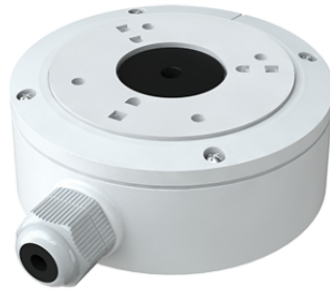

JBA-BA

BOX DE CONNEXION IP66 ADVANCE BIG

**ADVANCE
SERIE**

Box de connexion pour la fixation des caméras art. IPBCAMA02FA, IPBCAMA02ZA,
IPBCAMA04FA, IPBCAMA04ZA, IPBCAMA08FA, IPBCAMA08ZA, IPBCAMA05Z02A

JBA-BA

BOX DE CONNEXION IP66 ADVANCE BIG

DONNÉES GÉNÉRALES

Diamètre (mm)	117.9
Hauteur (mm)	46.5
Poids (g)	380
Matériaux de construction	Alliage d'aluminium moulé sous pression
Coloris	Blanc
Température de fonctionnement (°C)	-40 ÷ 60
Humidité de service (% RH max)	<90