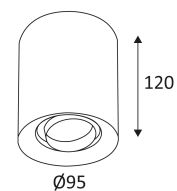

ALBA R GU10

- Plafonnier rond orientable.
- Ne nécessite pas de transformateur.

CODE	COULEUR	MATIÈRE	SOCKET	AC	Watt Max	LAMPE
WA19505	NOIR MAT	ALUMINIUM	GU10	AC 230V	13W	PAR16 LED
WA19530	BLANC MAT	ALUMINIUM	GU10	AC 230V	13W	PAR16 LED

NOIR MAT

BLANC MAT

Montage au plafond uniquement.

Usage intérieur uniquement.

Protection contre la pénétration de corps supérieurs à 12mm. Sans protection contre l'eau.

Résistance : 0,23 Joule.

Produit à isolation principale qui comporte des dispositifs reliant l'ensemble de ses parties métalliques accessibles au conducteur de protection.