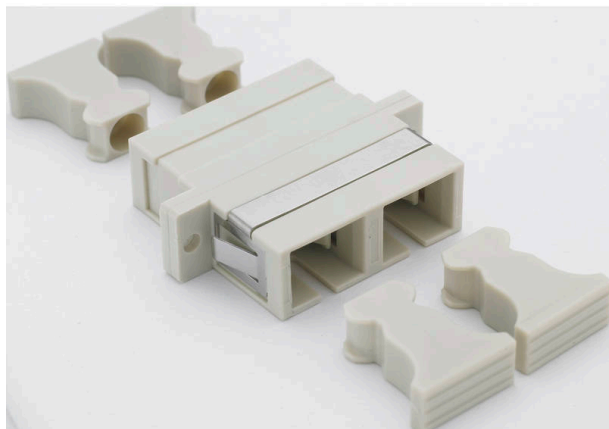

# Adaptateur Multimode Duplex SC Excel Enbeam Ivoire (Paquet de 6)

Référence du produit: 200-365-06

**excel**  
without compromise.

✕ 25ans de garantie

✕ Fibres monomode et multimode

✕ Caches anti-poussière inclus

## Présentation du produit

Les adaptateurs Excel Enbeam de fibre optique ont été conçus pour présenter divers connecteurs de fibre optique. Ces adaptateurs sont conçus pour permettre la fixation dans les cloisons à l'aide de vis. Les logements sont fabriqués à partir d'une gamme de plastiques et métaux sélectionnés pour fournir des performances optimales.

## Caractéristiques du produit

Élément	Valeur
adapté au type de fibre	multimode
type de connecteur raccordement 1	SC duplex
type de connecteur raccordement 2	SC duplex
matériau du boîtier/corps	plastique
type de fixation	vis
couleur	Ivory