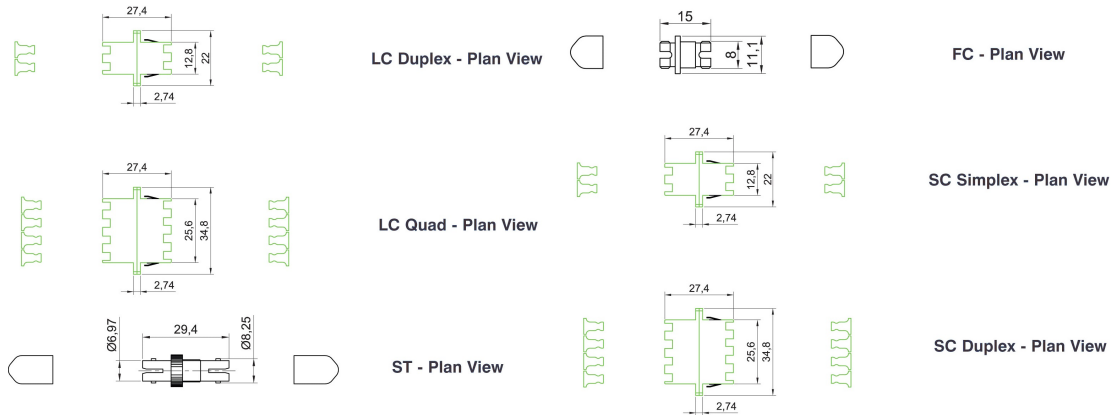

Dessins de produits

Normes applicables

Informations concernant les références produits

Référence du produit	Description
200-365-06	Adaptateur Multimode Duplex SC Excel Enbeam Ivoire (Paquet de 6)
200-366-06	Adaptateur Monomode Duplex SC Excel Enbeam Bleu (Paquet de 6)
200-566-06	Adaptateur Monomode Simplex SC/APC Excel Enbeam Vert (Paquet de 6)
200-570-06	Adaptateur Multimode Simplex SC Excel Enbeam Ivoire (Paquet de 6)
200-571-06	Adaptateur Monomode Simplex SC Excel Enbeam Bleu (Paquet de 6)
201-130-06	Adaptateur Multimode Simplex SC Excel Enbeam Violet (Paquet de 6)
201-131-06	
201-135-06	
201-136-06	Adaptateur Multimode Duplex SC Excel Enbeam Turquoise (Paquet de 6)

Excel est une solution d'infrastructure globale aux performances internationales de premier plan - conception, fabrication, support et livraison - sans compromis.

Contactez-nous à l'adresse sales@excel-networking.com