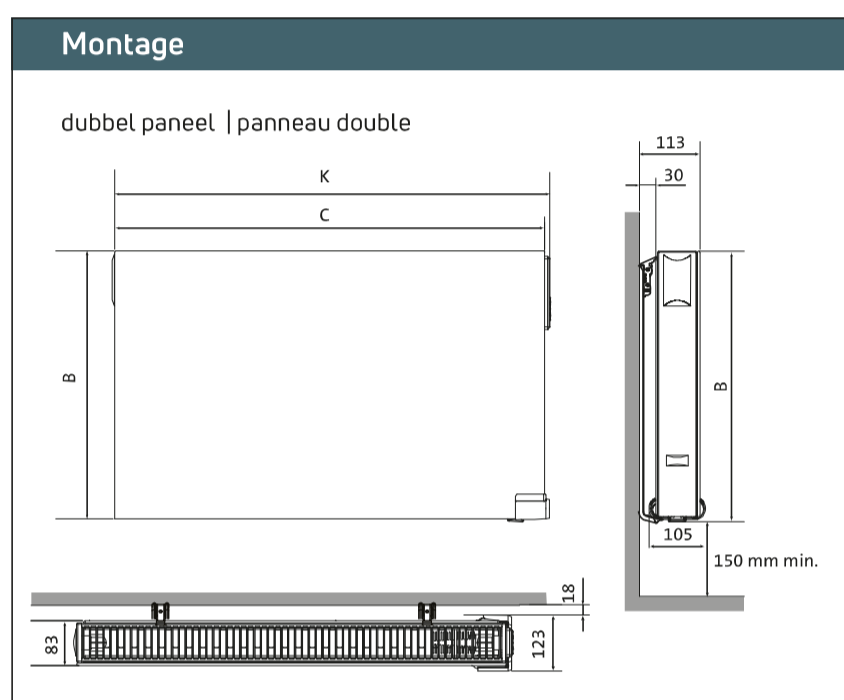

B = hoogte | hauteur
 C = lengte | longueur
 K = lengte inclusief bediening | longueur commande inclus

NIEUW

Adapter om het bedieningskastje op 90° te plaatsen - ADAPT90YALI

NOUVEAU

Adaptateur pour positionner le boîtier de commande à 90° - ADAPT90YALI