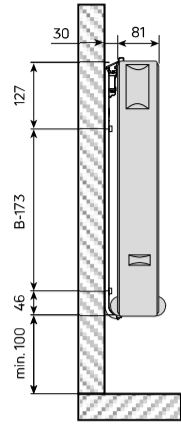

### Propriétés

Matériau	Cold rolled steel
Couleur standard	White RAL 9016
Types	21
Hauteurs [mm]	300; 600
Largeurs [mm]	400; 500; 600; 700; 800; 900; 1000; 1200; 1300; 1600; 2000

# Installation

---

Yali Digital, vue de face

Yali Digital, type 11, vue de profil

Yali Digital T11 vue de dessus

Yali Digital, type 21, vue de dessus

Yali Digital, type 21, vue de profil

Yali - distances min pour montage