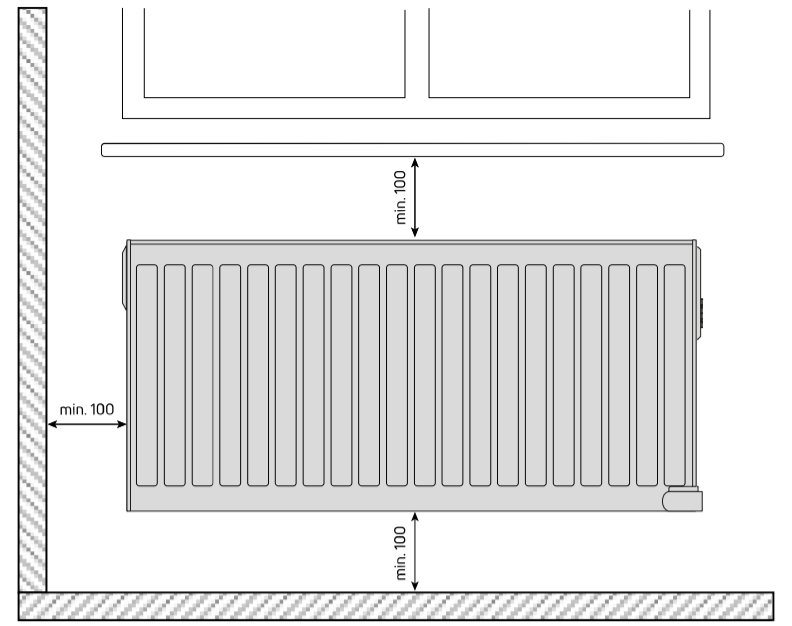

### Propriétés

Matériau	Cold rolled steel
Couleur standard	White RAL 9016
Types	21
Hauteurs [mm]	300; 600
Largeurs [mm]	400; 500; 600; 700; 800; 900; 1000; 1200; 1300; 1600; 2000

# Installation

---

Yali Digital, vue de face

Yali Digital, type 11, vue de profil

Yali Digital T11 vue de dessus

Yali Digital, type 21, vue de dessus

Yali Digital, type 21, vue de profil

Yali - distances min pour montage