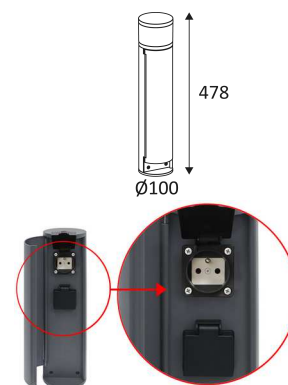

AVI 1

- Borne ronde pour éclairage extérieur.
- Avec prises 2P + T 16A max. 2x2000W.
- Avec alimentations distinctes pour éclairage et prises.
- Convertisseur non dimmable intégré dans l'appareil.

Ce produit contient 1 source(s) lumineuse(s) d'efficacité énergétique E.

Usage extérieur.

Protection contre la pénétration des corps solides supérieurs à 1mm. Protection contre les projections d'eau.

Résistance : 0,70 Joule.

Produit à isolation principale qui comporte des dispositifs reliant l'ensemble de ses parties métalliques accessibles au conducteur de protection.