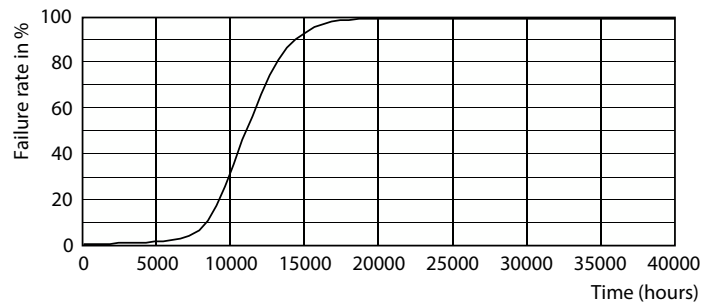

Life Expectancy Diagram - CorePro LEDbulb ND 8-60W A60 E27 827