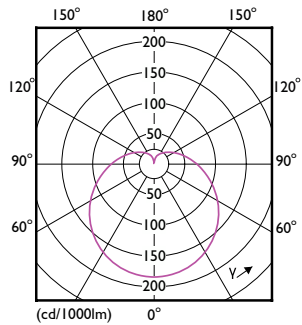

Lampes CorePro LEDbulb forme classique

Données photométriques

Light Distribution Diagram - CorePro LEDbulb ND 8-60W A60 E27 827