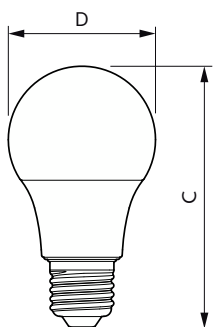

Données techniques de l'éclairage	
Code couleur	827 [CCT of 2700K]
Angle du faisceau (nom.)	180 degré(s)
Flux lumineux	806 lm
Désignation de la couleur	Blanc chaud (WW)
Température de couleur corrélée (nom.)	2700 K
Efficacité lumineuse (nominale)	100 lm/W
Cohérence des couleurs	<6
Indice de rendu de couleur (IRC)	80

## Schéma dimensionnel

Product	D	C
CorePro LEDbulb ND 8-60W A60 E27 827	60 mm	108 mm