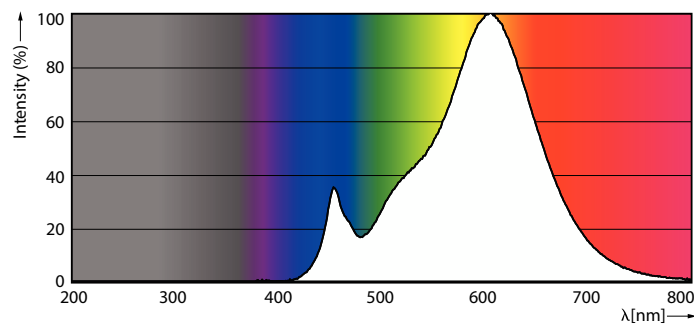

Données photométriques

Spectral Power Distribution Colour - CorePro LEDbulb ND 8-60W A60 E27 827

General uniform lighting - CorePro LEDbulb ND 8-60W A60 E27 827