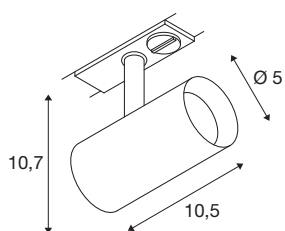

NOBLO® SPOT

spot 1~, rond, 2700 K, 6,2 W, coupure en fin de phase, 32°, blanc

Le luminaire rotatif et inclinable NOBLO® SPOT brille sur toute la ligne : après une installation facile et rapide sur le système de rails 1 allumage 230 V, cette nouvelle génération séduit par son indice de rendu de couleurs amélioré à l'IRC > 90, sa puissance lumineuse jusqu'à 126 lm/W et sa durée de vie prolongée atteignant jusqu'à 50 000 heures. À cela s'ajoute la belle lumière qui instaure une atmosphère très agréable dans tout intérieur privé, hôtel ou restaurant. Un modèle idéal pour les concepts d'éclairage modernes, réalisé en aluminium de grande qualité, facile à installer et disponible dans les températures de couleur 2700 K et 3000 K. Aucun doute : avec le nouveau NOBLO® SPOT, vous optez pour une expérience lumineuse unique.

INFORMATIONS TECHNIQUES

Réf.	1007639
Orientable ou inclinable	rotatif et pivotant
Code IP	IP 20
Montage	En saillie
Détails de montage	Plafond,Rail plafond,Rail applique
Variable	Oui
Technologie de variation de l'éclairage	Variateur en fin de phase
Tension nominale primaire	220-240V ~50/60Hz
Courant / tension secondaire	150 mA
Classe de protection	I
Puissance en watts	6.2 W
Température ambiante minimale	-20 °C
Température ambiante maximale	40 °C
Nombre de luminaires sur LS B16A	128
Nombre de luminaires sur LS C16A	160
Hauteur du courant d'appel	3.5 A
Durée du courant d'appel	120 µs
Effet stroboscopique (SVM)	0.4
Lumen	740 lm
Température de couleur	2700 Kelvin
Angle de rayonnement	32 °
Coloris	blanc

Source Lumineuse

IRC	90
Données LXXBXX	L80B10
Durée de vie	50000 h
Risk Group	1
Longueur	10.5 cm
Hauteur	10.7 cm
Diamètre	5 cm
Poids net	0.24 kg
Poids brut	0.257 kg