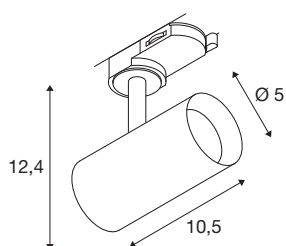

NOBLO® SPOT

spot 3~, rond, 2700 K, 6,2 W, coupure en fin de phase, 32°, noir

Le luminaire rotatif et inclinable NOBLO® SPOT brille sur toute la ligne : après une installation facile et rapide sur le système de rails 3 allumages 230 V, cette nouvelle génération séduit par son indice de rendu de couleurs amélioré à l'IRC > 90, sa puissance lumineuse jusqu'à 126 lm/W et sa durée de vie prolongée atteignant jusqu'à 50 000 heures. À cela s'ajoute la belle lumière qui instaure une atmosphère très agréable dans tout intérieur privé, hôtel ou restaurant. Un modèle idéal pour les concepts d'éclairage modernes, réalisé en aluminium de grande qualité, facile à installer et disponible dans les températures de couleur 2700 K 3000 K et 4000 K. Aucun doute : avec le nouveau NOBLO® SPOT, vous optez pour une expérience lumineuse unique.

INFORMATIONS TECHNIQUES

Réf.	1007644
Orientable ou inclinable	rotatif et pivotant
Code IP	IP 20
Montage	En saillie
Détails de montage	Plafond,Rail plafond,Rail applique
Variable	Oui
Technologie de variation de l'éclairage	Variateur en fin de phase
Tension nominale primaire	220-240V ~50/60Hz
Courant / tension secondaire	150 mA
Classe de protection	I
Puissance en watts	6.2 W
Température ambiante minimale	-20 °C
Température ambiante maximale	40 °C
Nombre de luminaires sur LS B16A	128
Nombre de luminaires sur LS C16A	160
Hauteur du courant d'appel	3.5 A
Durée du courant d'appel	120 µs
Effet stroboscopique (SVM)	0.4
Lumen	740 lm
Température de couleur	2700 Kelvin
Angle de rayonnement	32 °
Coloris	noir

Source Lumineuse

IRC	90
Données LXXBXX	L80B10
Durée de vie	50000 h
Risk Group	1
Longueur	10.5 cm
Hauteur	12.4 cm
Diamètre	5 cm
Poids net	0.25 kg
Poids brut	0.268 kg